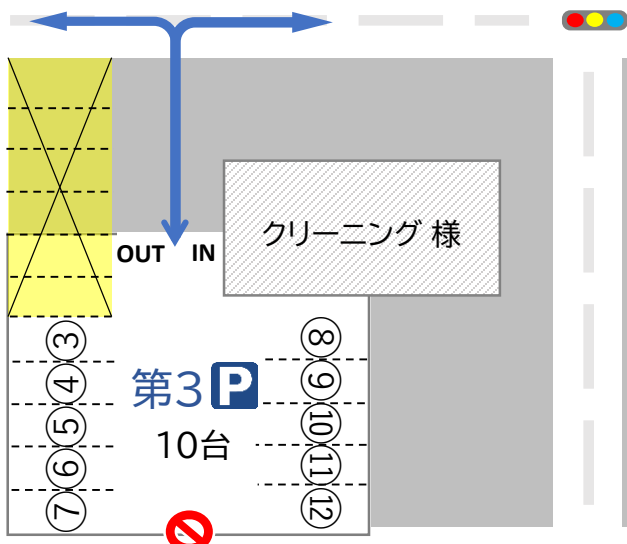

駐車場のご案内

新しく第3駐車場、白山薬局場前駐車場が出来ました。
(黄色区画および私道にはお停めにならないで下さい)

←青山方面

車止めに「ARTクリニック白山」と表示してあります。

市役所方面→