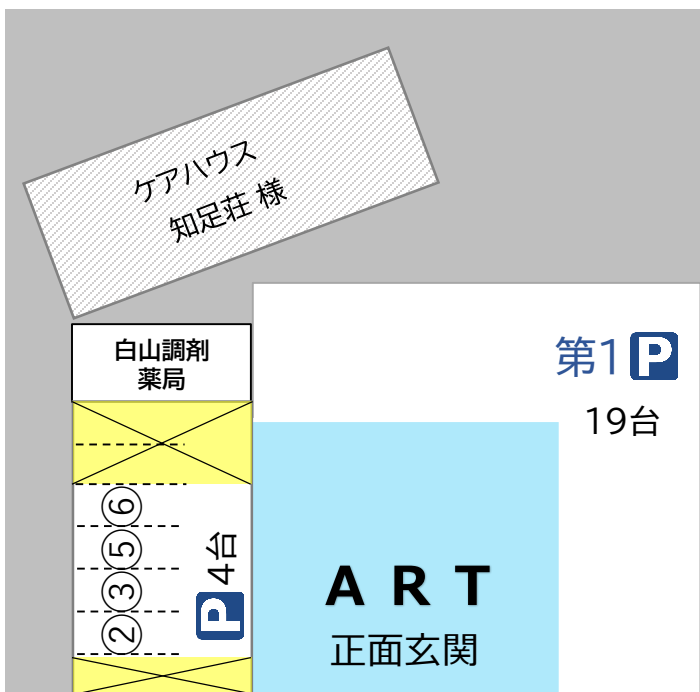

駐車場のご案内

新しく第3駐車場、白山薬局場前駐車場が出来ました。
(黄色区画および私道にはお停めにならないで下さい)

←青山方面

車止めに「ARTクリニック白山」と表示してあります。

市役所方面→